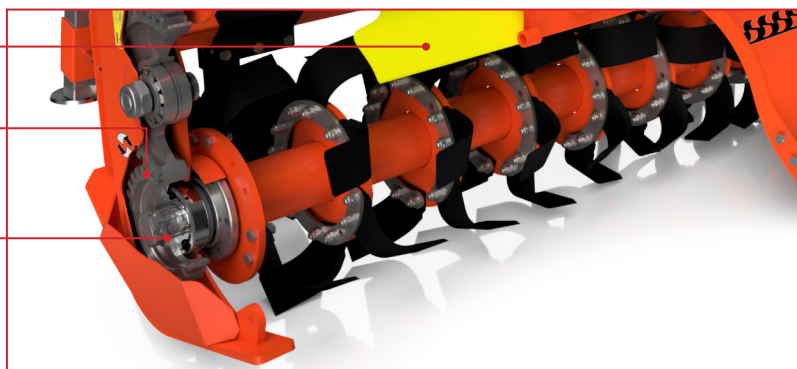

Medium

SF to najlżejsza z ruchomych glebogryzarek w ofercie, idealna dla tych, którzy muszą pracować jak najbliżej roślin w sadach i gajach oliwnych, optymalizując czas

pracy. Dostępna jest o szerokości roboczej do 185 cm i oferuje wysoką zwrotność w swojej kategorii.

- Podwójnie zamknięta rama z blachy
- Przekładnie produkcji SICMA ze stali stopowej poddanej obróbce cieplnej
- Uszczelnienie „długowieczne” w łożyskach rotora

Uniwersalny wał
przełącznikowy
rozmiar 5

Wysoka sztywność
układu zawieszenia
3-punktowego

1-biegowa skrzynia biegów produkcji
SICMA z łożyskami stożkowymi

SF 125	370 (15)
SF 145	470 (18)
SF 165	570 (22)
SF 185	650 (26)

OPCJONALNIE

Sprzęgło elastyczne

W przypadku nagłego wzrostu mocy działają dwie tarcze, które ślizgają się, dzięki czemu siły są rozkładane.

Śruba zabezpieczająca

Regulują głębokość pracy głobogryzarki.

Siłowniki hydrauliczne do regulacji wału

Pozwalają na regulację głębokości pracy wału bezpośrednio z ciągnika.

DANE TECHNICZNE

Prędkość reduktora: