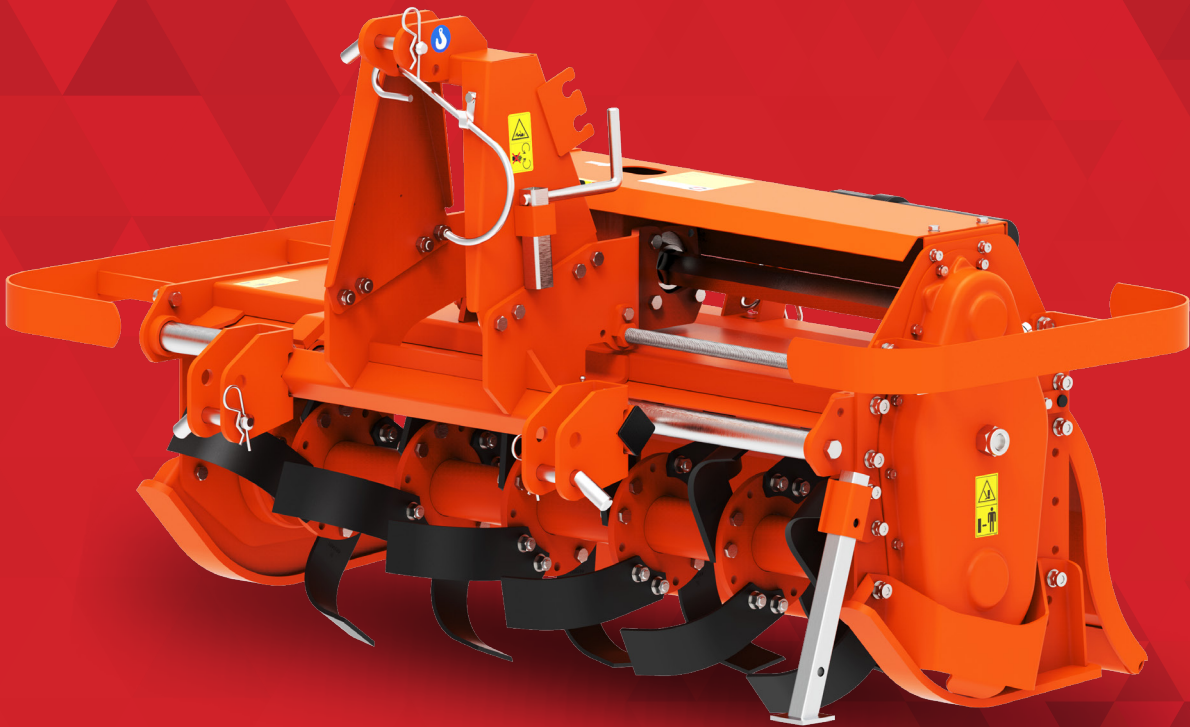

Rotacyjne Pługi

PL

SF

 **SICMA**®

SF

30 ▶ 50 HP

1250 ▶ 1850

Max 190

Medium

SF to najlżejsza z ruchomych glebogryzarek w ofercie, idealna dla tych, którzy muszą pracować jak najbliżej roślin w sadach i gajach oliwnych, optymalizując czas

pracy. Dostępna jest o szerokości roboczej do 185 cm i oferuje wysoką zwrotność w swojej kategorii.

- Podwójnie zamknięta rama z blachy
- Przekładnie produkcji SICMA ze stali stopowej poddanej obróbce cieplnej
- Uszczelnienie „długowieczne” w łożyskach rotora

Uniwersalny wał
przełącznikowy
rozmiar 5

Wysoka sztywność
układu zawieszenia
3-punktowego

1-biegowa skrzynia biegów produkcji
SICMA z łożyskami stożkowymi

SF 125	370 (15)
SF 145	470 (18)
SF 165	570 (22)
SF 185	650 (26)

OPCJONALNIE

Sprzęgło elastyczne

W przypadku nagłego wzrostu mocy działają dwie tarcze, które ślizgają się, dzięki czemu siły są rozkładane.