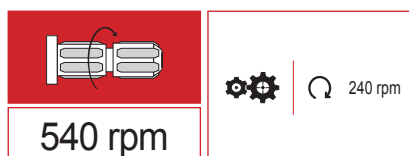

1-biegowa skrzynia biegów produkcji
SICMA z łożyskami stożkowymi

SF 125	370 (15)
SF 145	470 (18)
SF 165	570 (22)
SF 185	650 (26)

OPCJONALNIE

Sprzęgło elastyczne

W przypadku nagłego wzrostu mocy działają dwie tarcze, które ślizgają się, dzięki czemu siły są rozkładane.

Śruba zabezpieczająca

Regulują głębokość pracy głobogryzarki.

Siłowniki hydrauliczne do regulacji wału

Pozwalają na regulację głębokości pracy wału bezpośrednio z ciągnika.

DANE TECHNICZNE

Prędkość reduktora:

Modele i cechy:

	 HP	 mm (in)	 mm (in)	 mm (in)	 kg (lbs)	 nr. 4	 nr. 6	 cat.
SF 125	30 ▶ 50	1250 (49")	1380 (54")	370 (15")	260 (573)	24	36	1
SF 145	30 ▶ 50	1450 (57")	1580 (62")	470 (18")	284 (626)	28	42	1
SF 165	30 ▶ 50	1650 (65")	1780 (70")	570 (22")	294 (648)	32	48	1
SF 185	30 ▶ 50	1850 (73")	1980 (78")	650 (26")	332 (732)	36	54	1