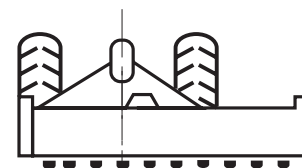

- Podwójnie zamknięta rama z blachy
- Przekładnie produkcji SICMA ze stali stopowej poddanej obróbce cieplnej
- Uszczelnienie „długowieczne” w łożyskach rotora

Uniwersalny wał
przełącznikowy
rozmiar 5

Wysoka sztywność
układu zawieszenia
3-punktowego

1-biegowa skrzynia biegów produkcji
SICMA z łożyskami stożkowymi

SF 125	370 (15)
SF 145	470 (18)
SF 165	570 (22)
SF 185	650 (26)

OPCJONALNIE

Sprzęgło elastyczne

W przypadku nagłego wzrostu mocy działają dwie tarcze, które ślizgają się, dzięki czemu siły są rozkładane.