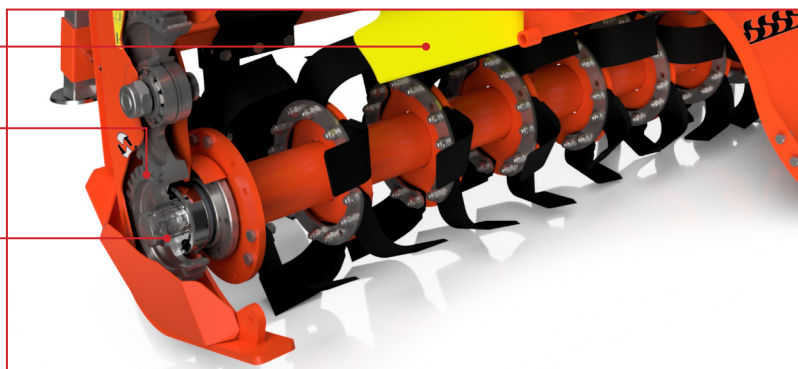

# RG BIO

90 ▶ 160 HP

2520 ▶ 3050

Very Heavy

RG Bio to szczególnie ciężki, stały glebogryzarka dedykowana bardziej zrównoważonemu rolnictwu, wyposażona w parę podwójnych przednich kół, dzięki którym możliwe jest uzyskanie niezwykle precyzyjnej

i jednolitej regulacji głębokości pracy, co pozwala uzyskać efekt kompostowania przygotowujący glebę do działania siewnika.

- Podwójna rama z blachy  
profilowanej
- Przekładnie SICMA wykonane  
ze stali stopowej poddanej  
obróbce cieplnej
- Uszczelnienie o długiej żywotności  
w łożyskach wirnika

Wałek przekątnikowy (Eurocardan) rozmiar 8 z elastycznym sprzęgłem

Skrzynia biegów 4-biegowa (@540 obr./min) i 2-biegowa (@1000 obr./min) wyprodukowana przez SICMA, z łożyskami stożkowymi i wskaźnikiem poziomu oleju