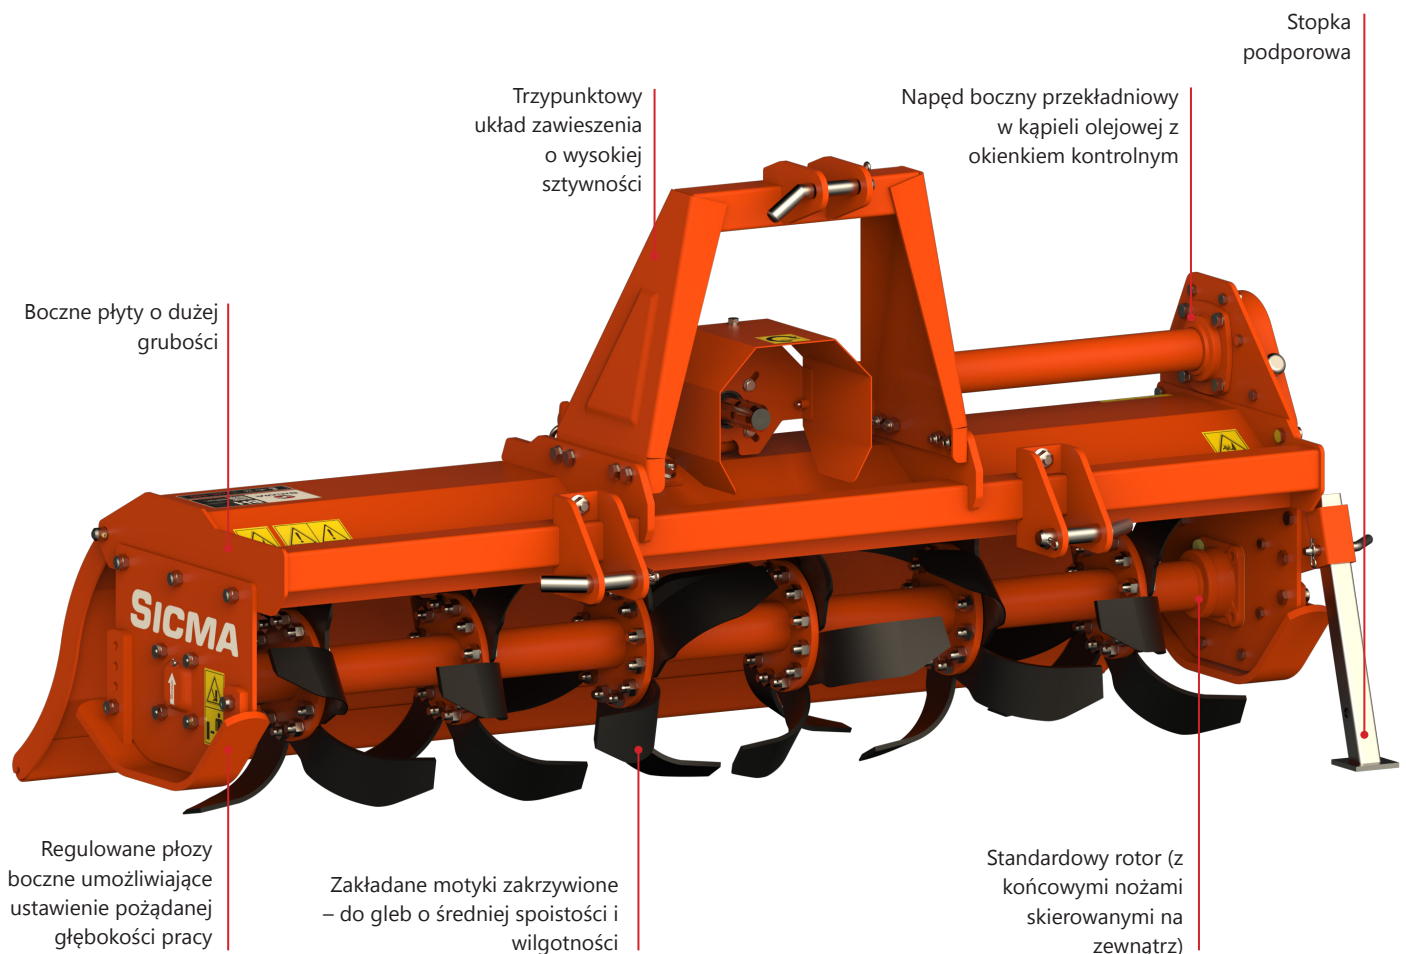

# BH

15 ▶ 30 HP

1000 ▶ 1450

Max 170

Very light

Model BH to najlżejsza glebogryzarka stała w ofercie, charakteryzująca się niskim zapotrzebowaniem na energię, co pozwala na jej użycie z ciągnikami o mocy

od 15 do 30 KM. Jest to poręczna i łatwa w transporcie glebogryzarka, odpowiednia do lekkich prac na zróżnicowanym, płaskim terenie.

Podwójna rama z blachy stalowej w obudowie skrzynkowej

Koła zębate produkcji SICMA wykonane ze stopowej stali poddanej obróbce cieplnej

Uszczelnienia „Long life” w łożyskach rotora

Wał przegubowy uniwersalny, rozmiar 4

### Sprzęgło elastyczne

W przypadku nagłego wzrostu poboru mocy dwa tarcze ślizgają się względem siebie, rozpraszając siły.

### Śruba ścinająca

Umożliwia regulację głębokości pracy głębogryzarki.