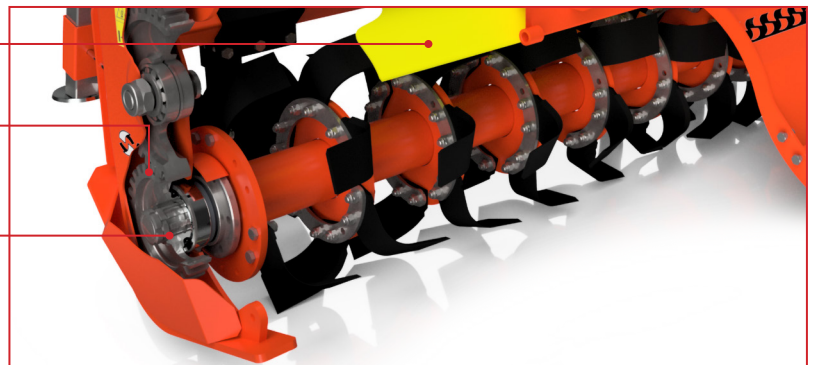

# BH

15 ▶ 30 HP

1000 ▶ 1450

Max 170

Very light

Model BH to najlżejsza glebogryzarka stała w ofercie, charakteryzująca się niskim zapotrzebowaniem na energię, co pozwala na jej użycie z ciągnikami o mocy

od 15 do 30 KM. Jest to poręczna i łatwa w transporcie glebogryzarka, odpowiednia do lekkich prac na zróżnicowanym, płaskim terenie.

Podwójna rama z blachy stalowej w obudowie skrzynkowej

Koła zębate produkcji SICMA wykonane ze stopowej stali poddanej obróbce cieplnej

Uszczelnienia „Long life” w łożyskach rotora

Wał przegubowy uniwersalny, rozmiar 4

### Sprzęgło elastyczne

W przypadku nagłego wzrostu poboru mocy dwa tarcze ślizgają się względem siebie, rozpraszając siły.

### Śruba ścinająca

Umożliwia regulację głębokości pracy głębogryzarki.