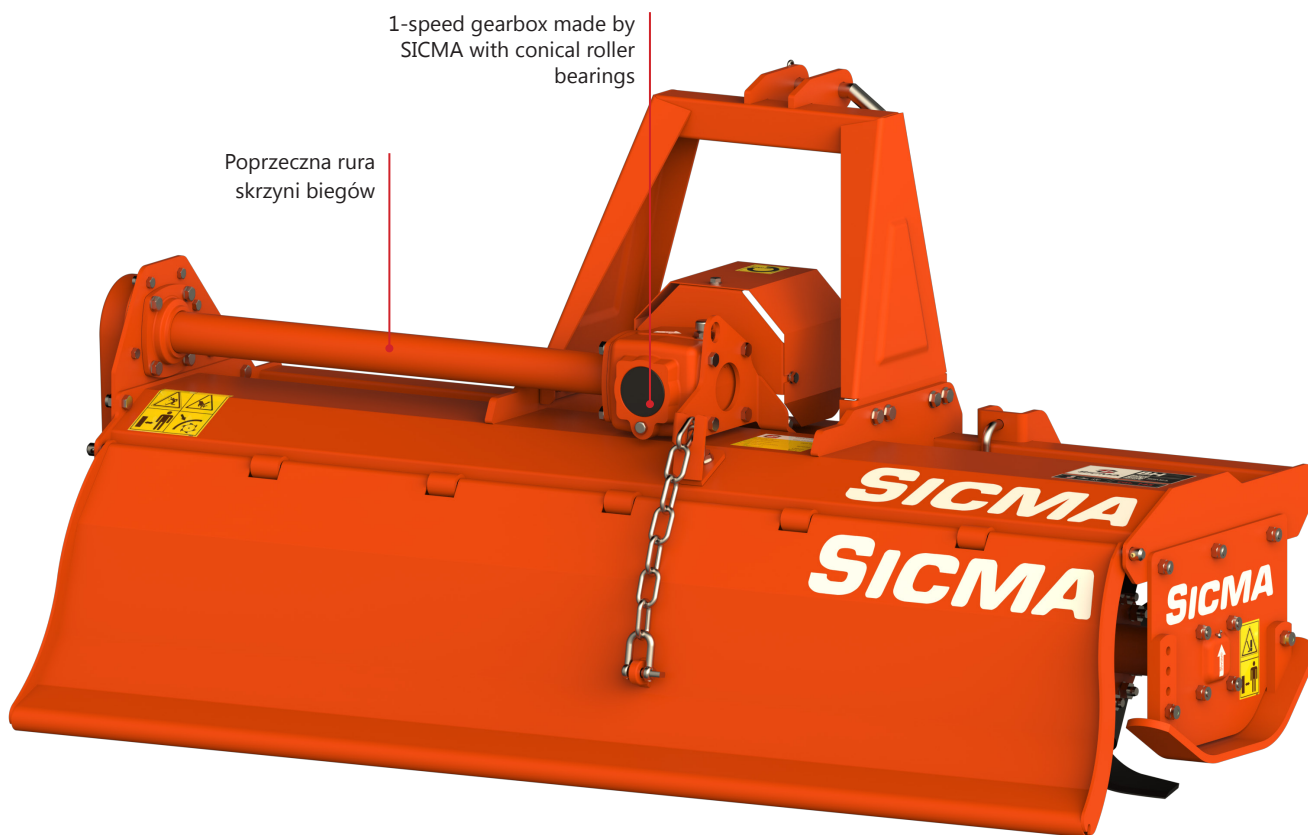

# BH

15 ▶ 30 HP

1000 ▶ 1450

Max 170

Very light

Model BH to najlżejsza glebogryzarka stała w ofercie, charakteryzująca się niskim zapotrzebowaniem na energię, co pozwala na jej użycie z ciągnikami o mocy

od 15 do 30 KM. Jest to poręczna i łatwa w transporcie glebogryzarka, odpowiednia do lekkich prac na zróżnicowanym, płaskim terenie.

Podwójna rama z blachy stalowej w obudowie skrzynkowej

Koła zębate produkcji SICMA wykonane ze stopowej stali poddanej obróbce cieplnej

Uszczelnienia „Long life” w łożyskach rotora

Wał przegubowy uniwersalny, rozmiar 4

### Sprzęgło elastyczne

W przypadku nagłego wzrostu poboru mocy dwa tarcze ślizgają się względem siebie, rozpraszając siły.

### Śruba ścinająca

Umożliwia regulację głębokości pracy głębogryzarki.